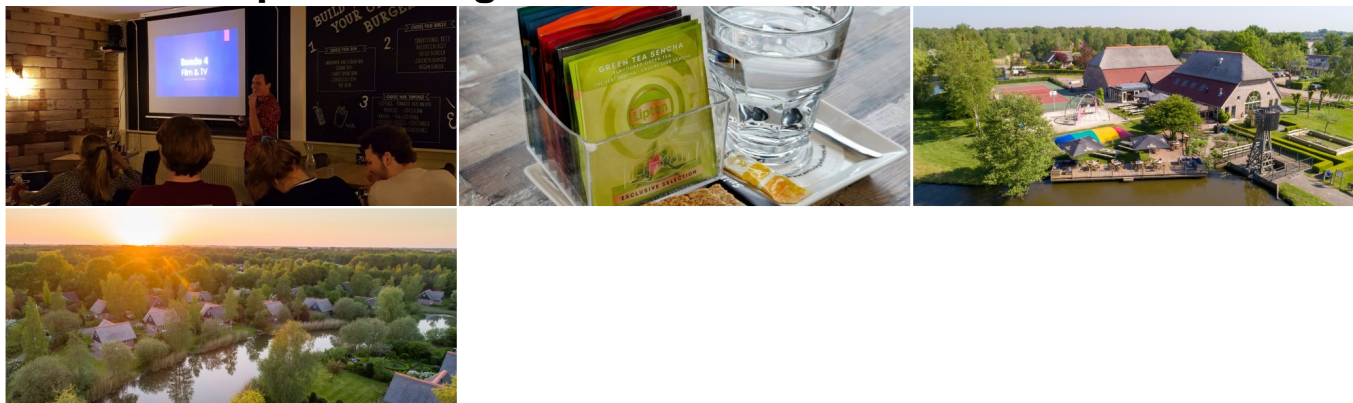

Met de hele club in de pub en keuze uit Pubquiz - Familie Bingo - Prison Escape Challenge

Met de hele club in de pub

Het gezelligste familie of vrienden arrangement van Nederland in een sfeer restaurant, waarbij u gezellig samen komt (binnen de bekende restricties). Na een ontvangst met koffie/thee en boerenbrok, komt de Quizmaster, Bingomaster of Cipier van dienst de zaal binnen en begint de uitdaging van de dag.

Tijdens de quiz wordt er een uitgebreid borrelgarnituur geserveerd.

Genieten in de Weerribben

Dit restaurant is gelegen in het dorpje Paasloo (bij Steenwijk), dat aan de rand van natuurgebied 'de Weerribben' in Overijssel ligt. Een familierestaurant bij uitstek. Bekijk alle dagjes uit en familie uitjes, of geniet van lekkere gerechten van de a la carte kaart!.

De heren Bult verzorgen samen met hun keukencrew de culinaire gemakkelijkheden. De landelijk gelegen boerenhofstede staat op een groot en ruim opgezet erf, grenst met het terras, tuin en diverse speeltoestellen aan een grote waterpartij. Een echt familierestaurant waar je in alle rust uitgebreid kunt lunchen of dineren, maar ook zeer geschikt is om lekker met kinderen uit eten te gaan.